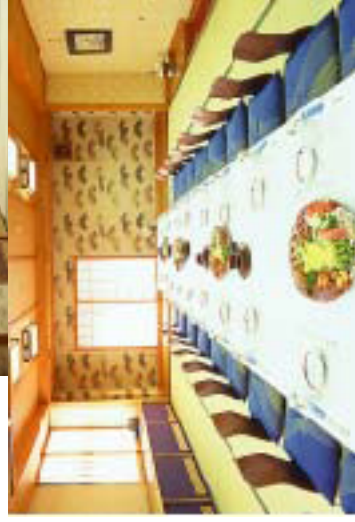

ぐっとおど一緒に。

大切な家族の一員として、一緒に過ごすお楽しみください。

■前編のメンバー、ラッキーです。

ご宿泊
 チェックイン 午後4時
 チェックアウト 午前10時
 ※団体様には、ご予算に応じさせていただきます。
 ※大型バス駐車場もご用意しております。

施設概要

- 和室15室
- 8畳間・12室
- 10畳間・1室
- 12畳間・1室
- 14畳間・1室
- 洋室5室
- シングル・1室
- テラックスシングル・1室
- ツイン・3室
- (全室バス・トイレ付)

■宴会場

- 大広間80畳・100名様収容・1室
- 中広間30畳・40名様収容・1室
- 会議室
- 40名様収容・1室
- 30名様収容・1室
- 20名様収容・1室

■大広間

大人数でのご宴会・ご親睦に最適な大広間。お好みにあつたアレンジもできます。ゆったりとした空間で華やかな時をお楽しみください。

ご宴会にも、会議にも。

■中広間

■会議室

グループ旅行のご宴会場として、またご接待やご家族での会食の場にと少人数でのご宴会・お集まりに最適なお部屋です。わせたテーブルセッティングが可能です。

■和室

隅々までいき届いた心配りと和室ならではの情緒をこころゆくまで味わえます。どの部屋もやすぎに満ち、ゆとりある時間をお約束します。

■和室

和室ならではのゆとり空間でごゆっくりとおくつろぎください。

落ち着いた和風のお部屋が自慢です。